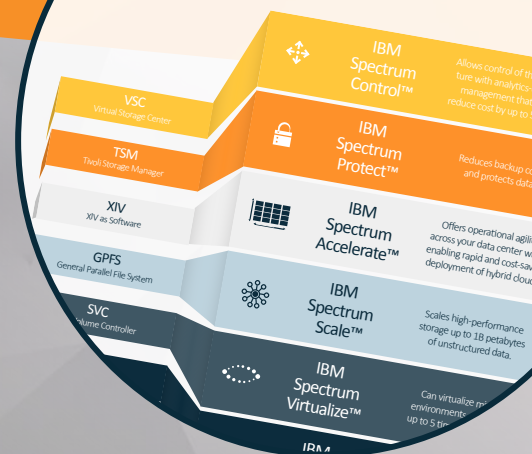

Én backupløsning fra én backupleverandør

Vi har stor erfaring i backup af virtuelle miljøer. Faktisk kan vi levere hele pakken, hvad enten I vil have hjælp til backup af jeres virtuelle miljø eller om I vil have, at vi skal tage ansvaret for hele jeres backupløsning - efter pay as you go-modellen.

Lad os udfordre dig på din eksisterende løsning.

Kontakt os i dag >

IBM Spectrum Protect™ er en del af **IBM Spectrum Storage™ Family**